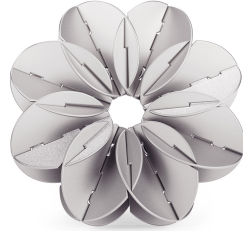

NIESSING

Produkt ID: N425016

BROOCHES

Category: BROOCHES

Collection: PHOENIX

Diameter: 16

Material: Pt 950

Niessing Color: Platinum

Texture: Velvet