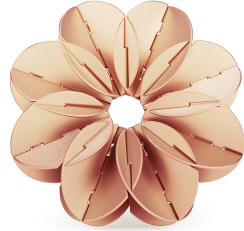

# NIESSING

Produkt ID: N425016

BROOCHES

Category: BROOCHES

Collection: PHOENIX

Diameter: 16

Material: Au 750

Niessing Color: Classic Red

Texture: Velvet